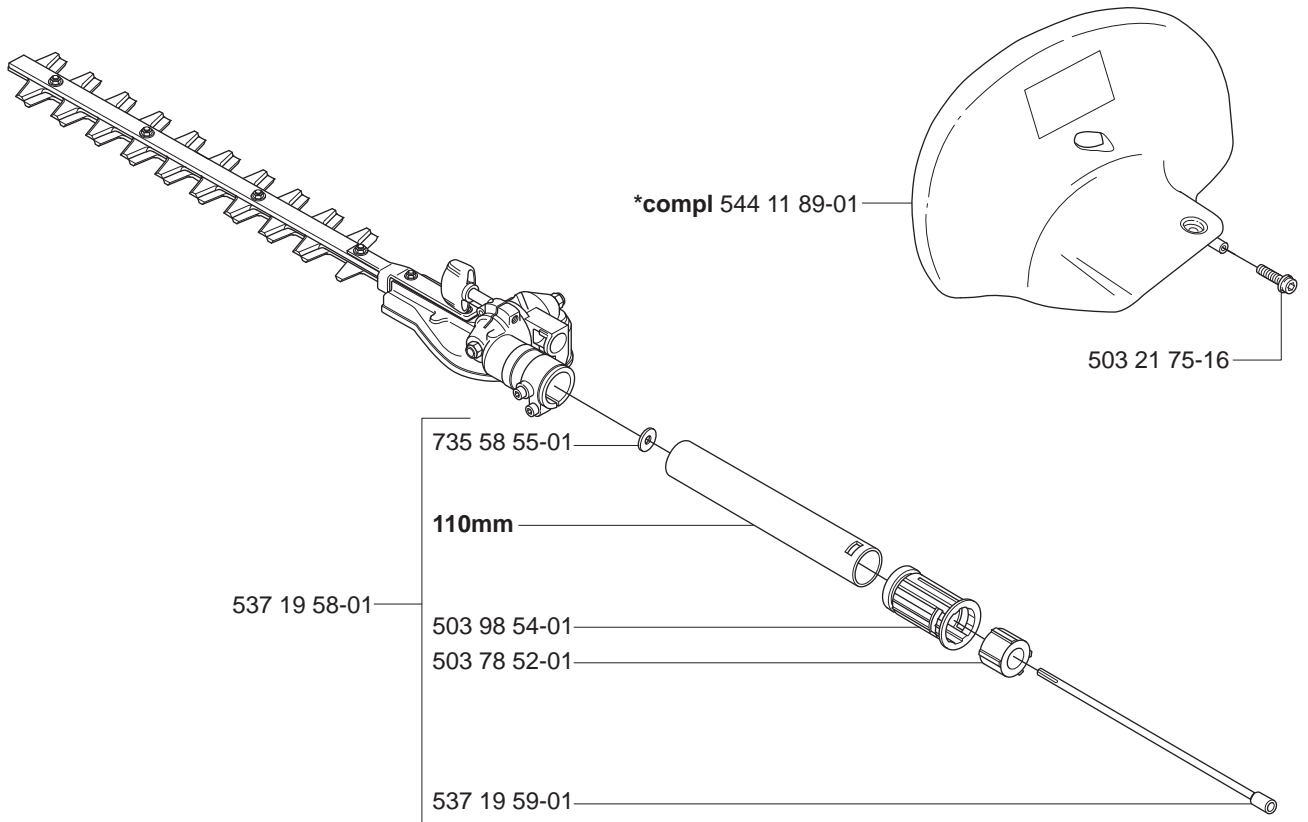

**S** Hedgetrimmer Attachment HA110  
 compl 537 19 66-05

\*544 04 41-01

**S** Hedgetrimmer Attachment HA850  
 compl 537 19 66-06